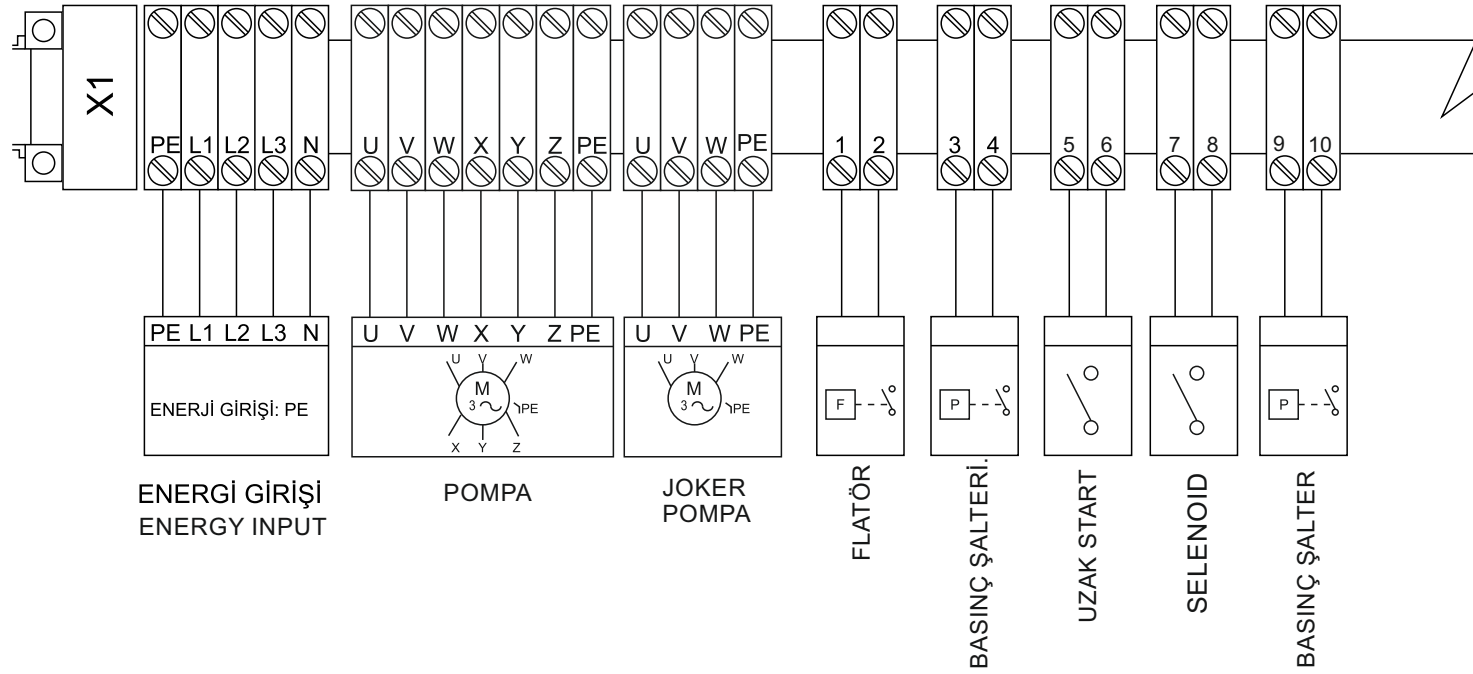

BAĞLANTI ŞEMASI

ÜRÜN KODU	ÇİZEN	KONTROL	KORUMA	TARİH
KRK-3730011	Y.BULBUL	Z.KARAKAYA	IP-54	11.10.2018
KRK ELEKTRİK İNŞ.TURZ SAN VE TİC. LTD.ŞTİ	İLETİŞİM www.krkelektrik.com		SAYFA 1	
1 POMPA YANGIN PANOSU