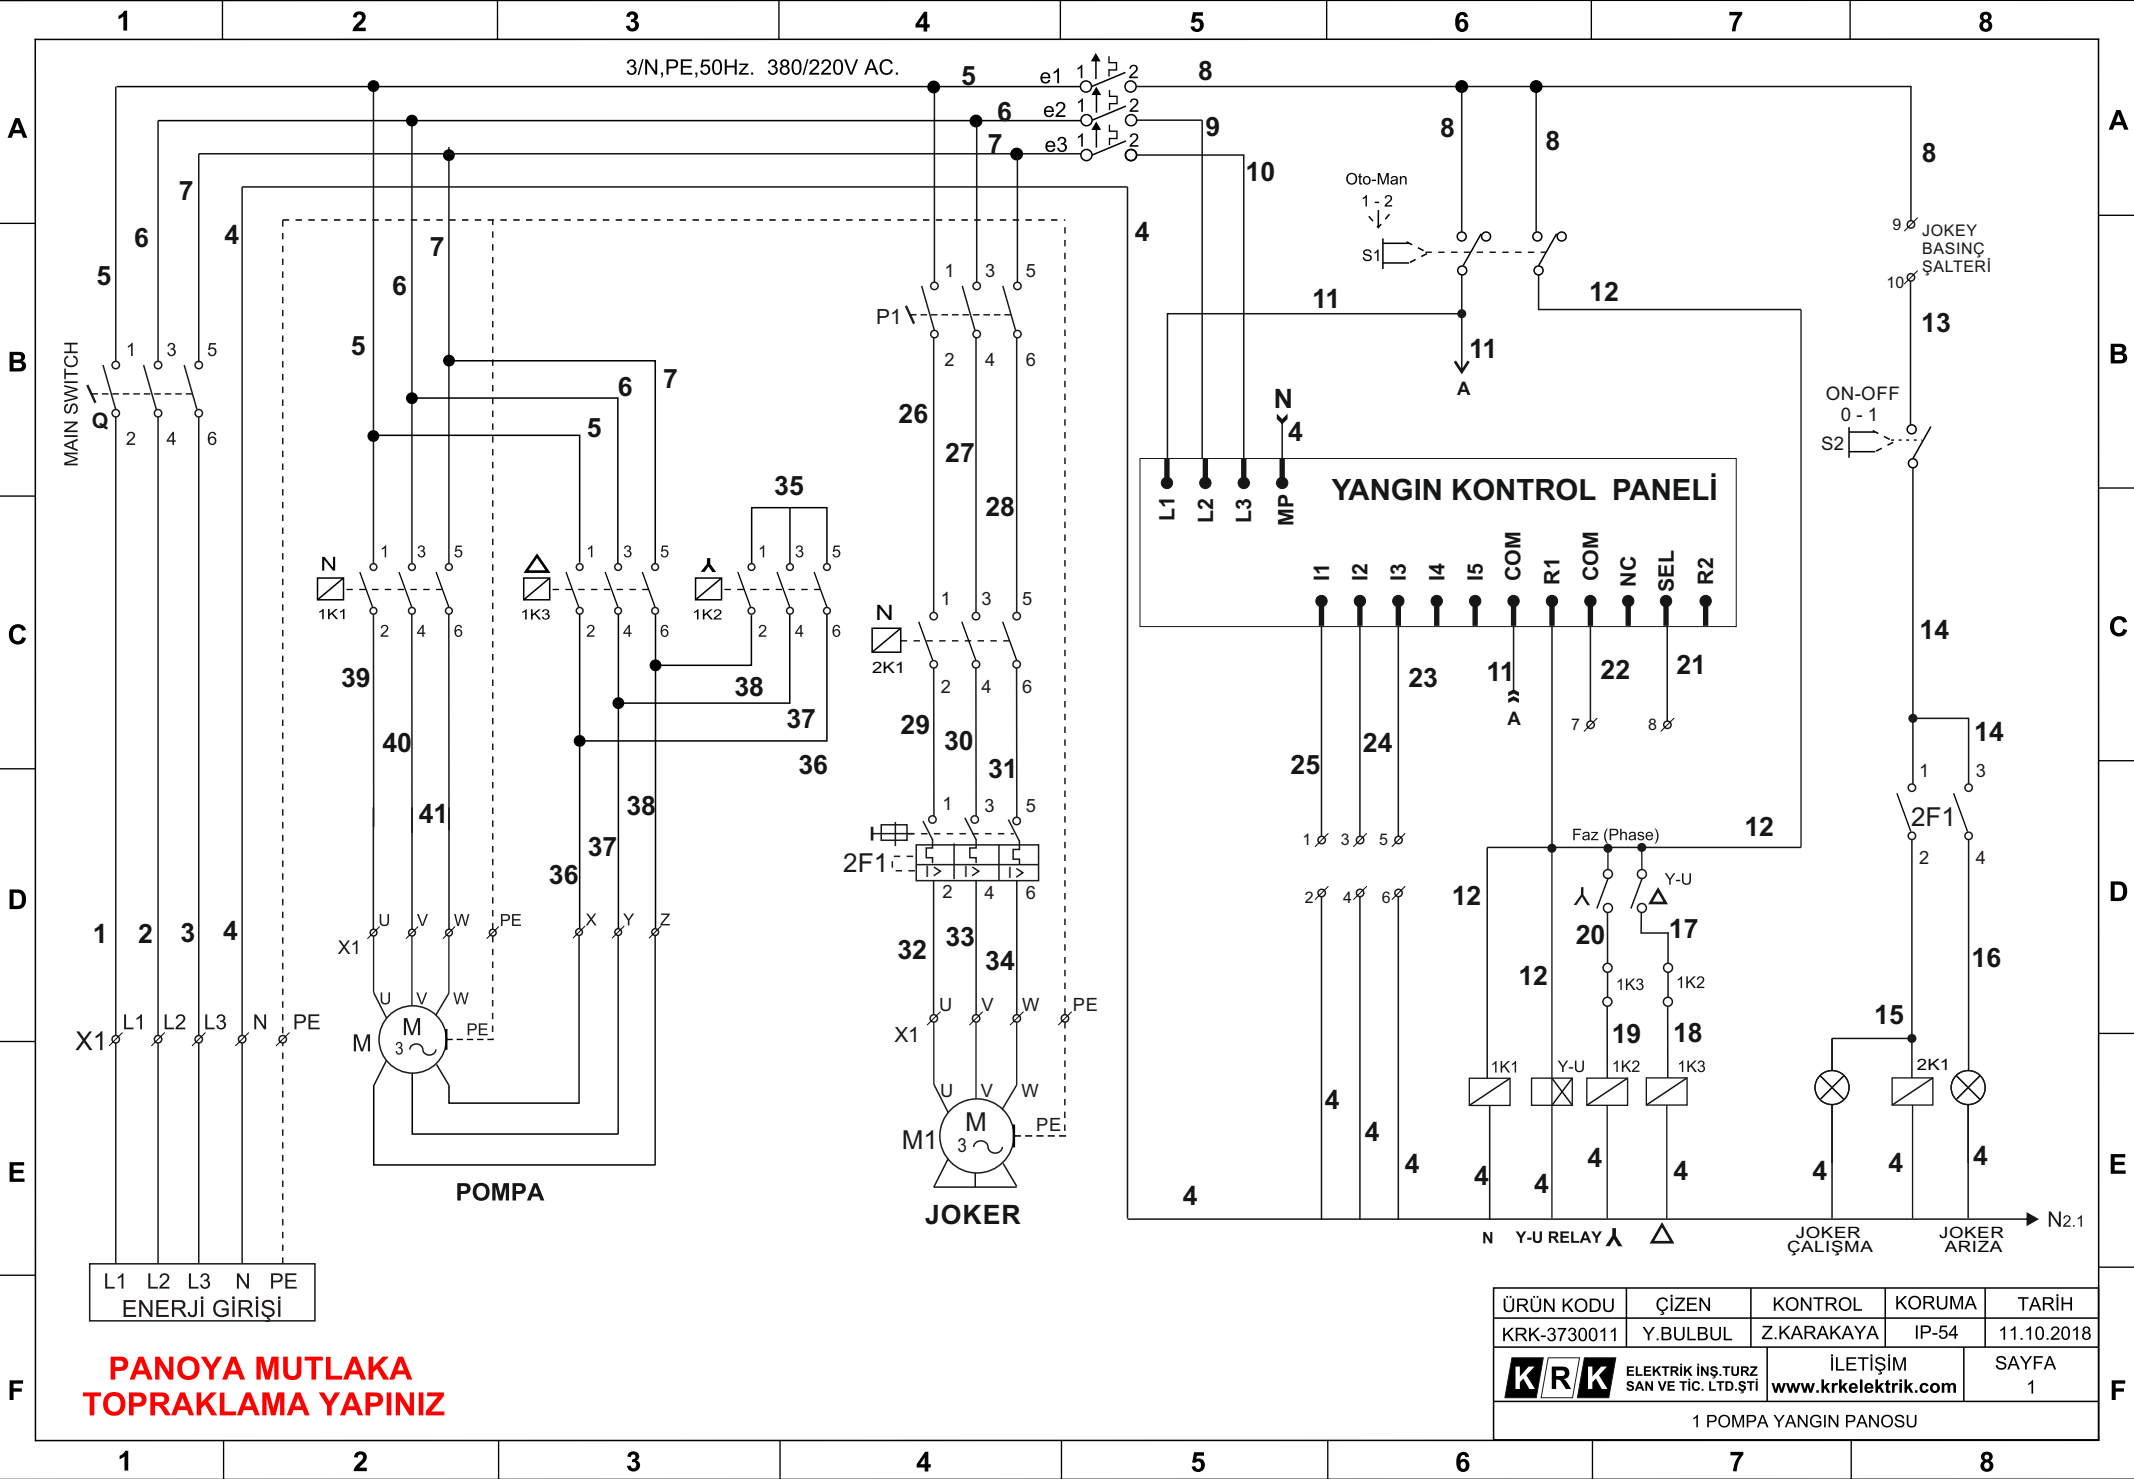

3/N,PE,50Hz. 380/220V AC.

L1 L2 L3 N PE  
ENERJİ GİRİŞİ

POMPA

JOKER

YANGIN KONTROL PANELİ

N Y-U RELAY  $\Delta$   $\Delta$  JOKER ÇALIŞMA JOKER ARIZA → N2.1

ÜRÜN KODU	ÇİZEN	KONTROL	KORUMA	TARİH
KRK-3730011	Y.BULBUL	Z.KARAKAYA	IP-54	11.10.2018
<b>KRK</b> ELEKTRİK İNŞ.TURZ SAN VE TİC. LTD.ŞTİ	İLETİŞİM www.krkelektrik.com		SAYFA 1	
1 POMPA YANGIN PANOSU				