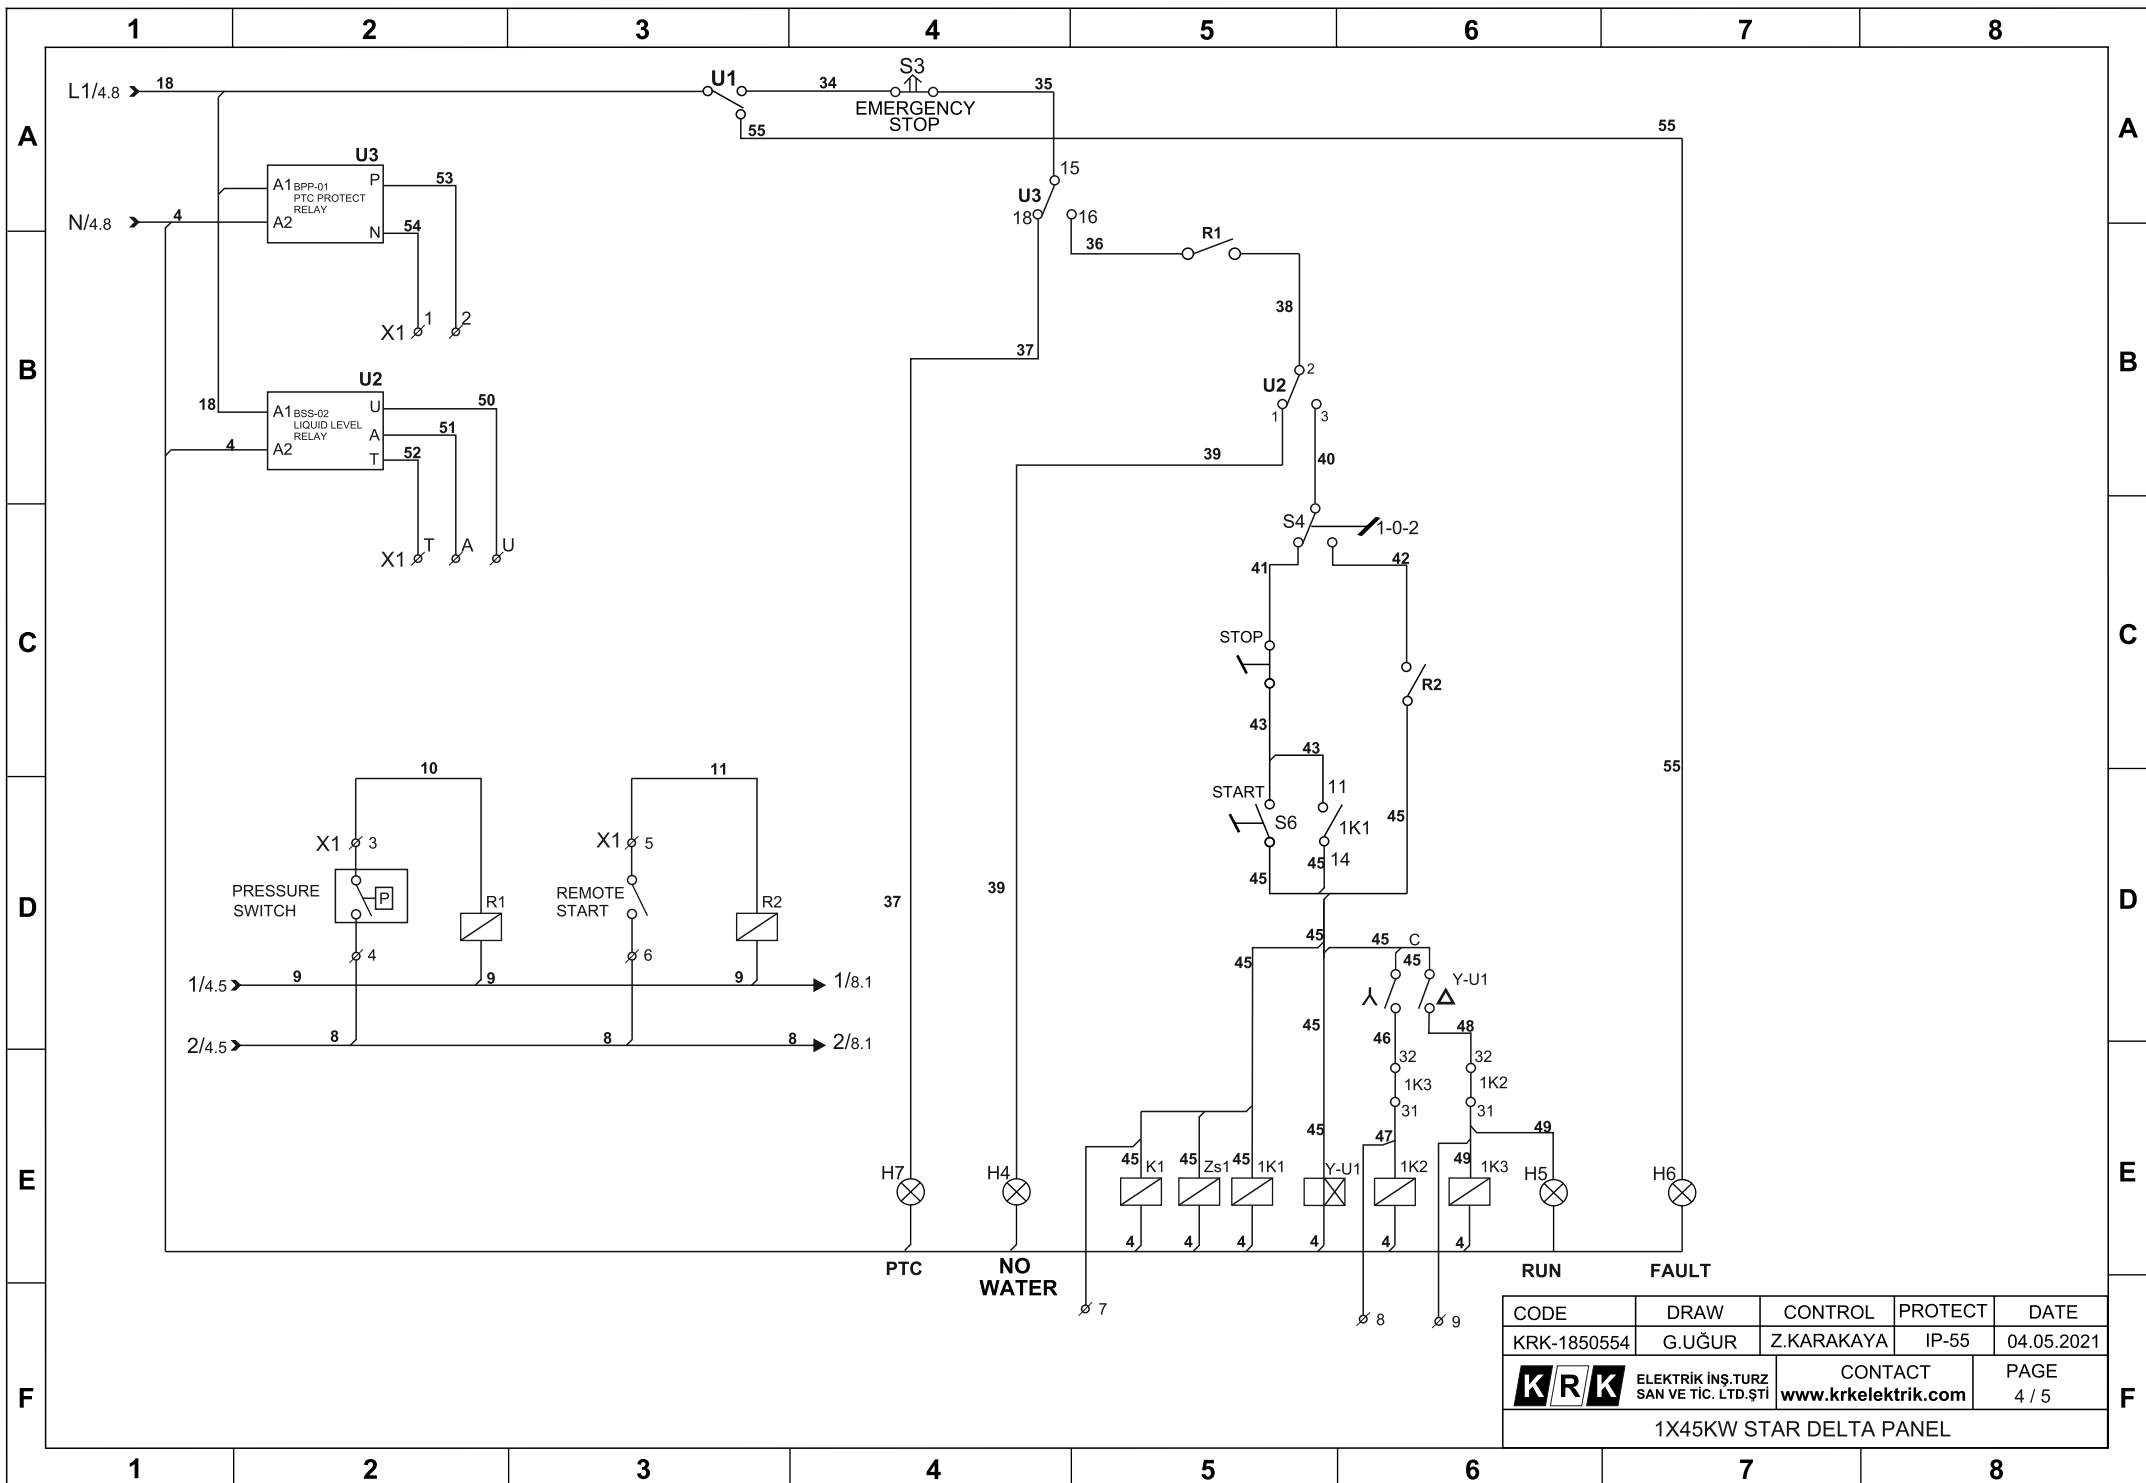

CODE	DRAW	CONTROL	PROTECT	DATE
KRK-1850554	G. UĞUR	Z. KARAKAYA	IP-55	04.05.2021
KRK	ELEKTRİK İNŞ. TURİZM VE TİC. LTD. ŞTİ	CONTACT www.krkelektrik.com	PAGE 4 / 5	
1X45KW STAR DELTA PANEL