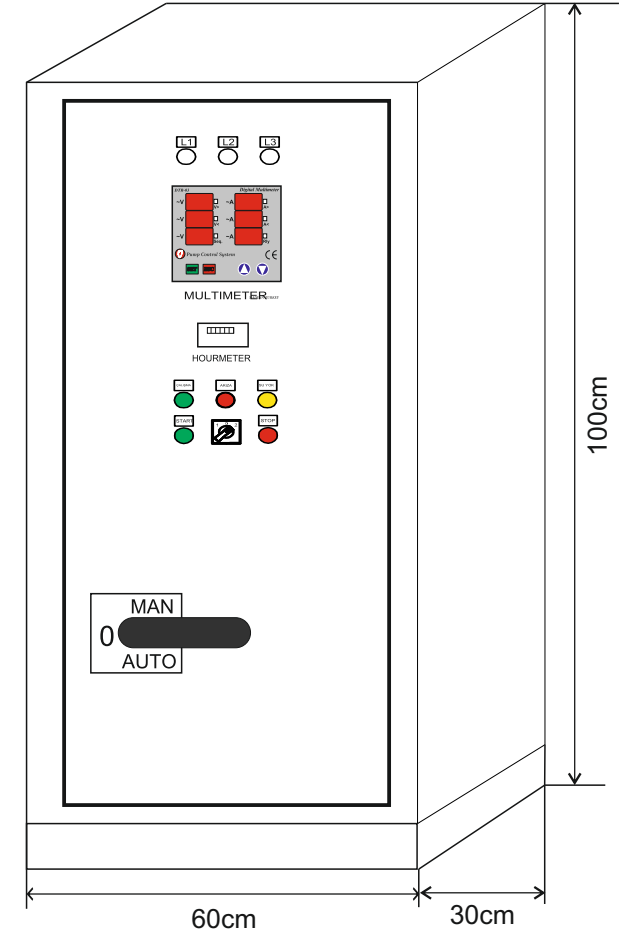

PANEL TYPE : STAR DELTA CONTROL PANEL

TECHNICAL DATA

NUMBER OF PUMP : 1
PUMP POWER : 45KW
PUMP CURRENT : 80A
CONNECTION TYPE : START DELTA

SUPPLY VOLTAGE : 3X400 V /230V 50 Hz AC , PE
PROTECT : IP 55

CODE	DRAW	CONTROL	PROTECT	DATE
KRK-1850554	G.UĞUR	Z.KARAKAYA	IP-55	04.05.2021
	ELEKTRİK İNŞ.TURZ SAN VE TİC. LTD.ŞTİ	CONTACT www.krkelektrik.com	PAGE 1 / 5	
1X45KW STAR DELTA PANEL				

MATERIAL LIST

NO	PANEL CODE	PRODUCT CODE	DESCRIPTION	MARK
1	Q1		125A COMPACT	CHINT
2	F2		3X63A FUSE	CHINT
3	Q2		Ex9UE220275 3P+N	CHINT
4	U1	EM-07	MULTIMETER	TENSE
5	1K1 - 1K3	NC2-50	50A CONTACTOR	CHINT
6	1K2	NC2-32	32A CONTACTOR	CHINT
7	U2	BSS-02	LIQUID LEVEL CONTROL	BLACKSTN
8	U3	BPP-01	PTC PROTECT RELAY	BLACKSTN
9	F3-F4-F5	186417	10A CONTROL FUSE	CHINT
10	S1	629009	1 -0 - 2 PAKO SWITCH	LEGRAND
11	S2	BPB-G/K10	START SWITCH	BREKA
12	S3	BPB-R/K01	STOP SWITCH	BREKA
13	S4	BES-/K01	EMERGENCY STOP	BREKA
14	H1-H2-H3	BSLG230D	22mm SIGNAL LAMP	BREKA
15	H4-H5-H6-H7	BSLG230D	22mm SIGNAL LAMP	BREKA
16	CT-1/2/3	ESCT 2153	300A CURRENT TRANSFORMER	ZEMİNG
17	Zs1	630632	HOUR METER	BAUSER