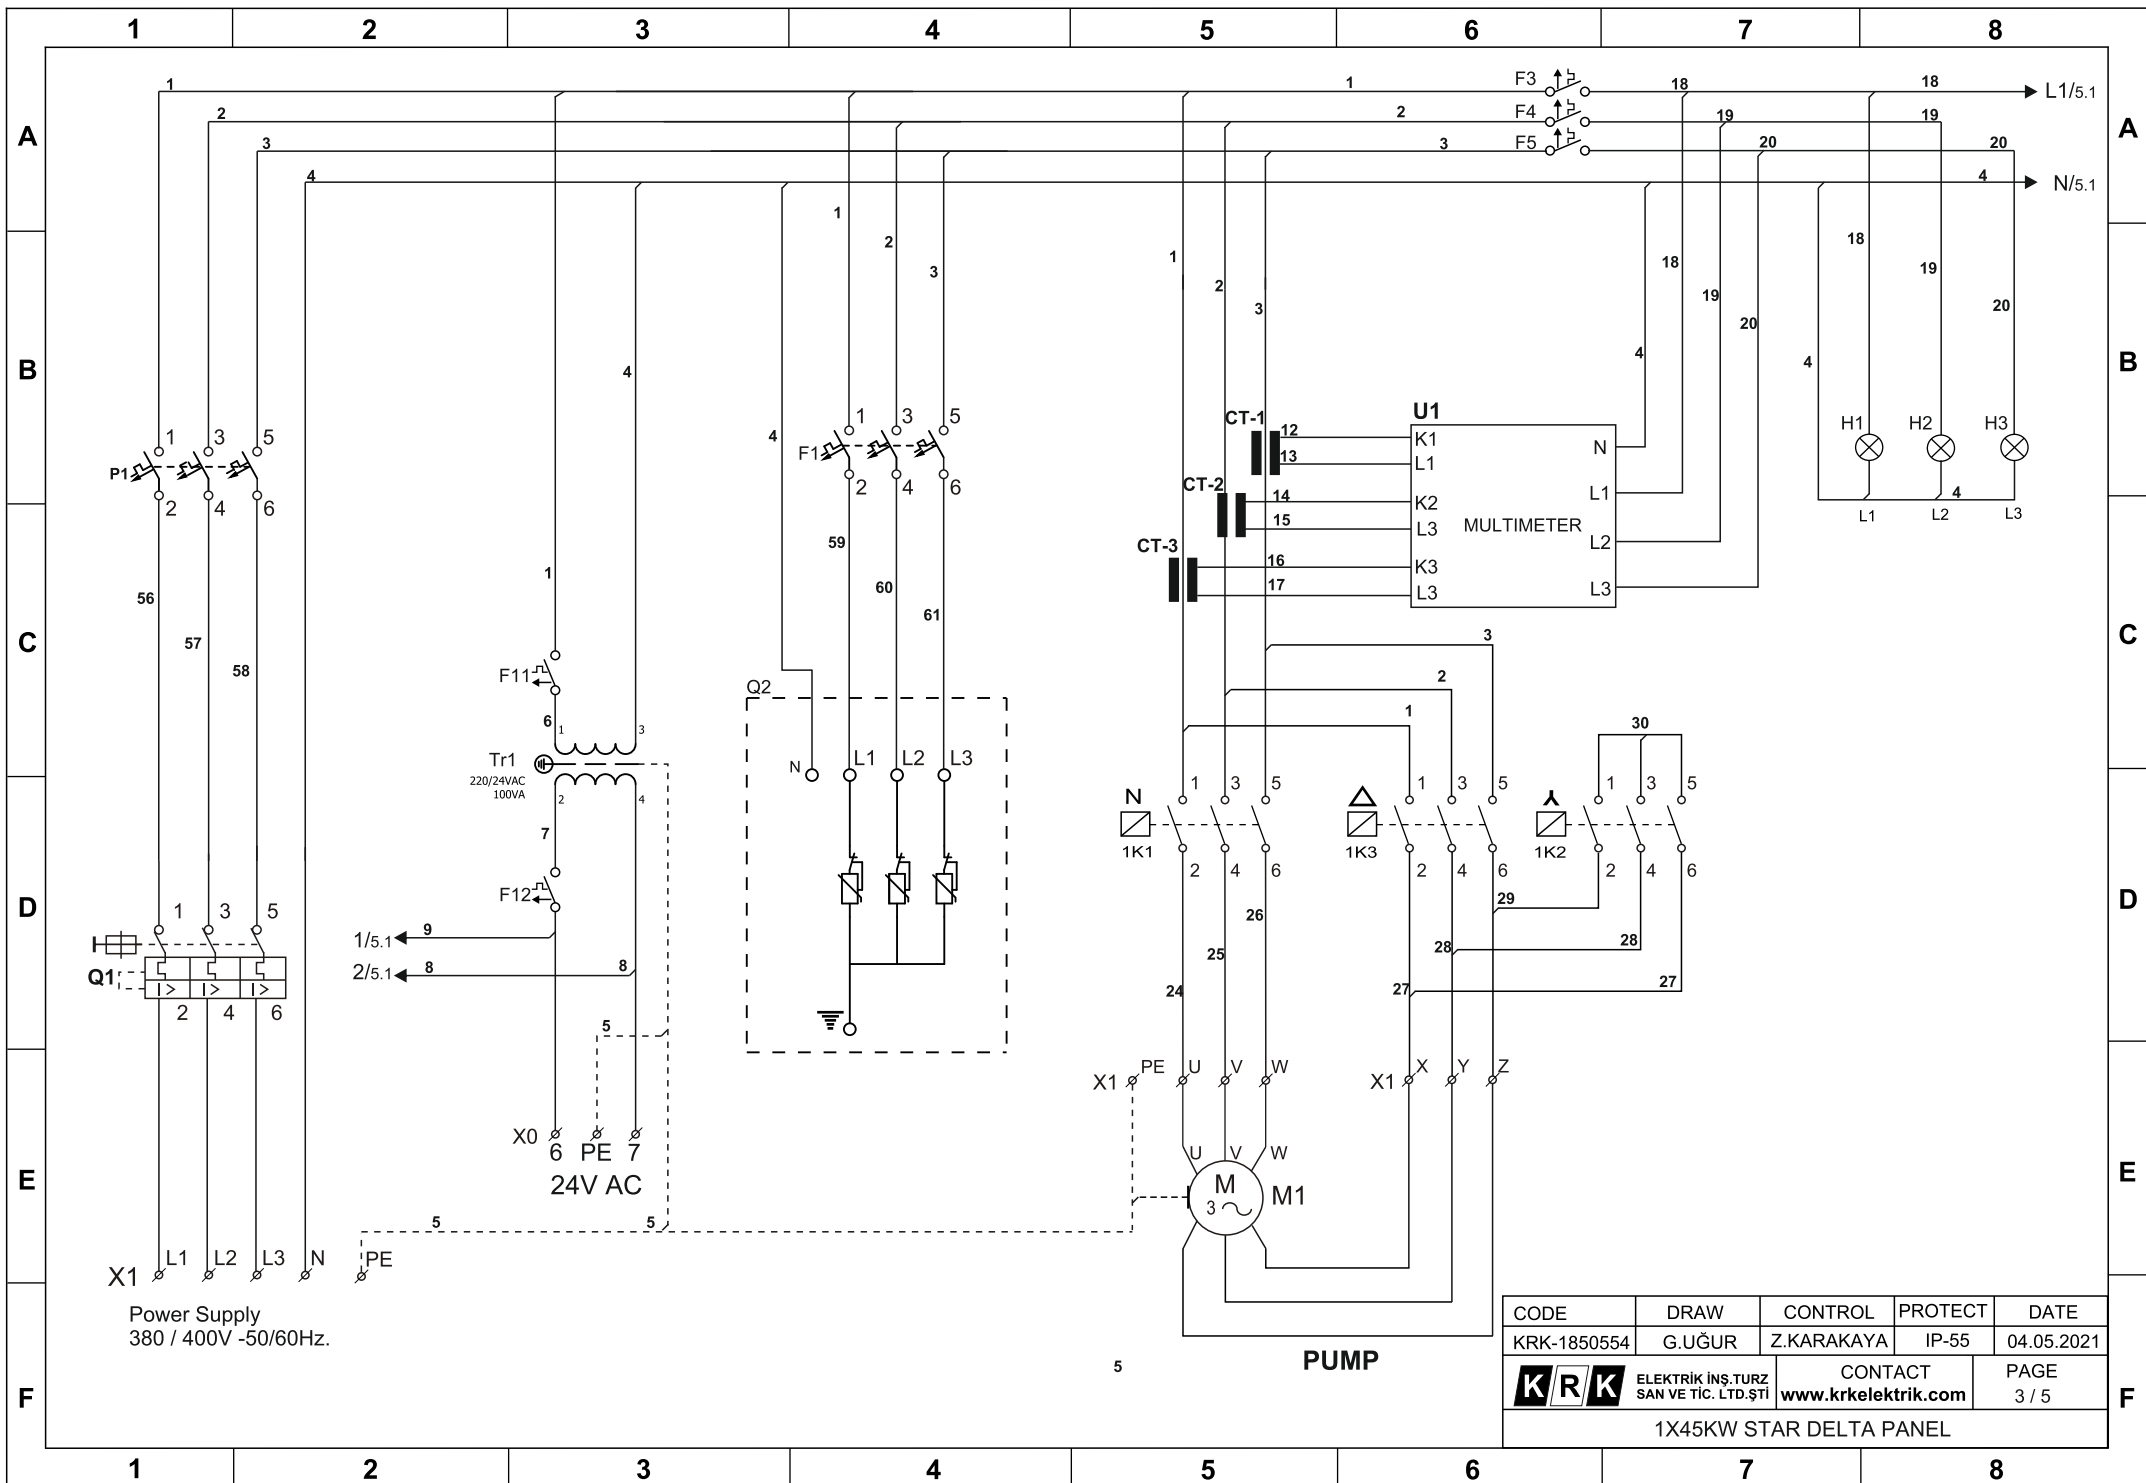

PANEL TYPE : STAR DELTA CONTROL PANEL

TECHNICAL DATA

NUMBER OF PUMP : 1
PUMP POWER : 45KW
PUMP CURRENT : 80A
CONNECTION TYPE : START DELTA

SUPPLY VOLTAGE : 3X400 V /230V 50 Hz AC , PE
PROTECT : IP 55

CODE	DRAW	CONTROL	PROTECT	DATE
KRK-1850554	G.UĞUR	Z.KARAKAYA	IP-55	04.05.2021
	ELEKTRİK İNŞ.TURZ SAN VE TİC. LTD.ŞTİ	CONTACT www.krkelektrik.com	PAGE 1 / 5	
1X45KW STAR DELTA PANEL				

MATERIAL LIST

NO	PANEL CODE	PRODUCT CODE	DESCRIPTION	MARK
1	Q1		125A COMPACT	CHINT
2	F2		3X63A FUSE	CHINT
3	Q2		Ex9UE220275 3P+N	CHINT
4	U1	EM-07	MULTIMETER	TENSE
5	1K1 - 1K3	NC2-50	50A CONTACTOR	CHINT
6	1K2	NC2-32	32A CONTACTOR	CHINT
7	U2	BSS-02	LIQUID LEVEL CONTROL	BLACKSTN
8	U3	BPP-01	PTC PROTECT RELAY	BLACKSTN
9	F3-F4-F5	186417	10A CONTROL FUSE	CHINT
10	S1	629009	1 -0 - 2 PAKO SWITCH	LEGRAND
11	S2	BPB-G/K10	START SWITCH	BREKA
12	S3	BPB-R/K01	STOP SWITCH	BREKA
13	S4	BES-/K01	EMERGENCY STOP	BREKA
14	H1-H2-H3	BSLG230D	22mm SIGNAL LAMP	BREKA
15	H4-H5-H6-H7	BSLG230D	22mm SIGNAL LAMP	BREKA
16	CT-1/2/3	ESCT 2153	300A CURRENT TRANSFORMER	ZEMİNG
17	Zs1	630632	HOUR METER	BAUSER

CODE	DRAW	CONTROL	PROTECT	DATE
KRK-1850554	G.UĞUR	Z.KARAKAYA	IP-55	04.05.2021
KRK	ELEKTRİK İNŞ.TURZ SAN VE TİC. LTD.ŞTİ	CONTACT www.krkelektrik.com	PAGE 2 / 5	
1X45KW STAR DELTA PANEL				

Power Supply
380 / 400V -50/60Hz.