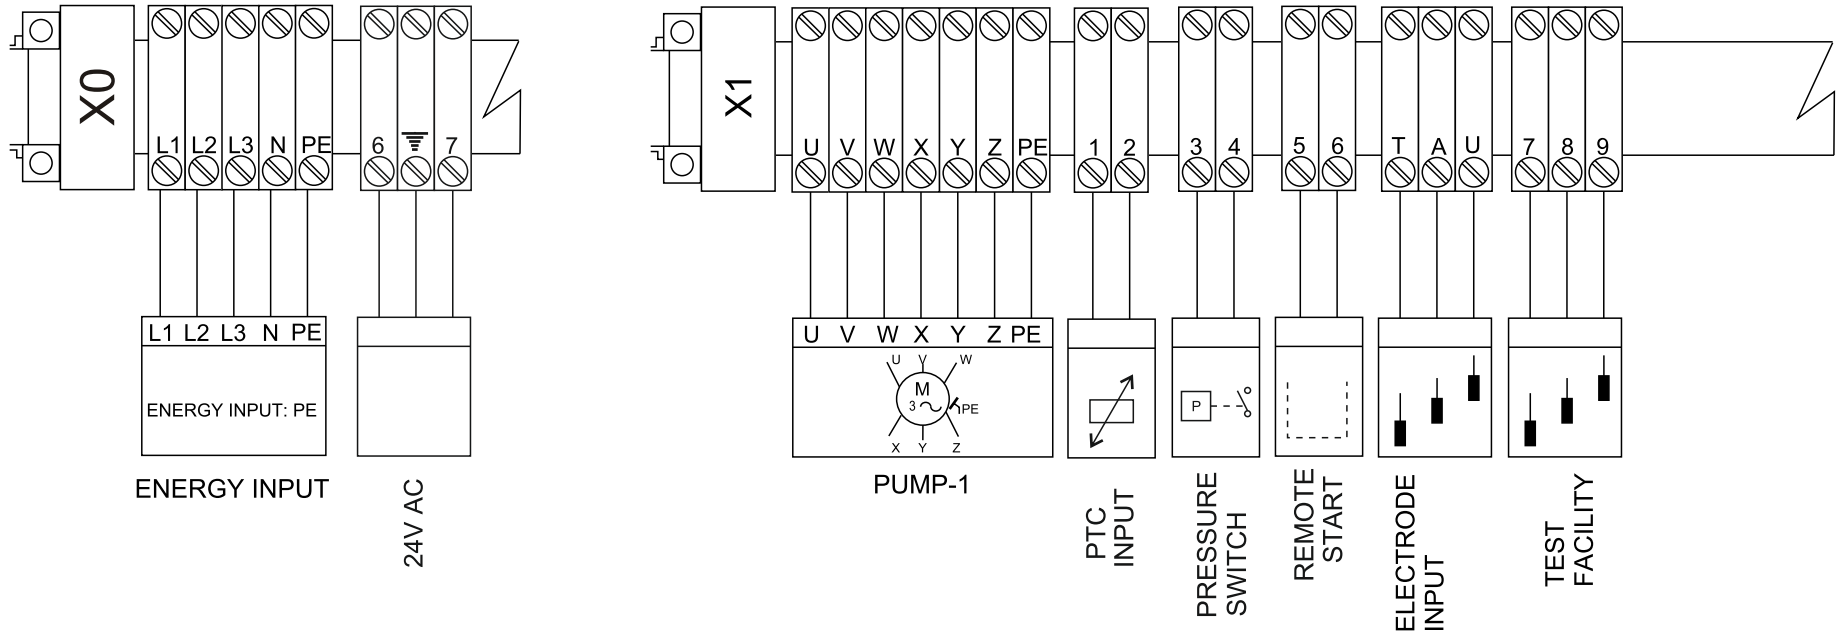

CONNECTION DIAGRAM

CODE	DRAW	CONTROL	PROTECT	DATE
KRK-1850554	G. UĞUR	Z.KARAKAYA	IP-55	04.05.2021
ELEKTRİK İNŞ.TURZ SAN VE TİC. LTD.ŞTİ		CONTACT		PAGE
		www.krkelektrik.com		5 / 5
1X45KW STAR DELTA PANEL