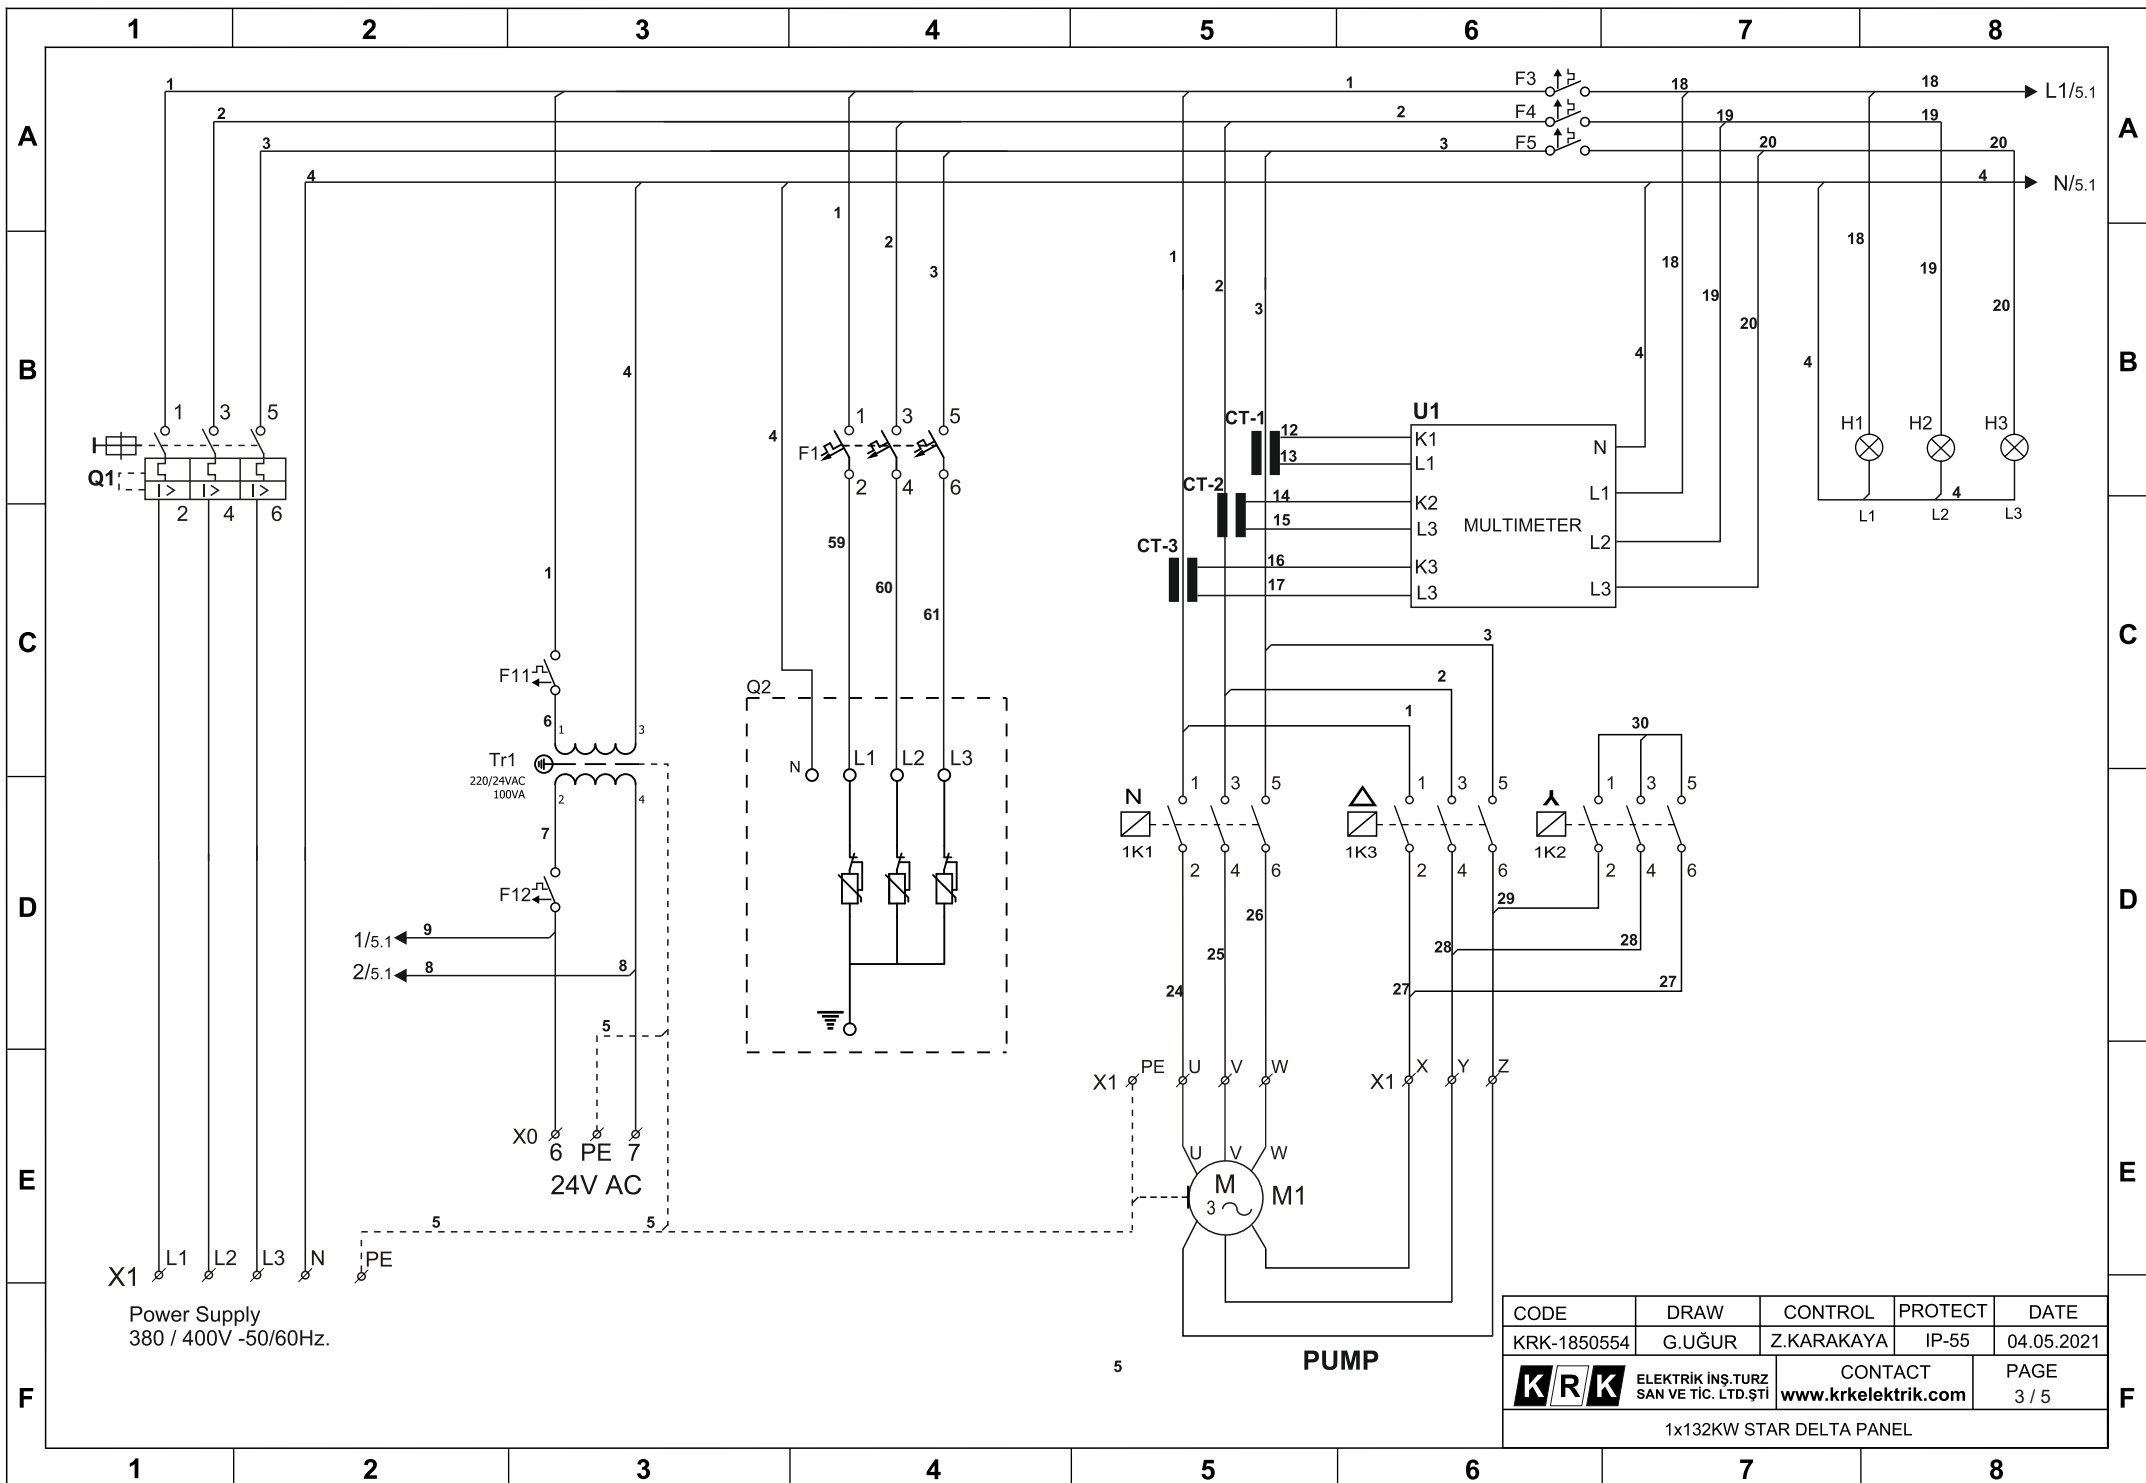

PANEL TYPE : STAR DELTA CONTROL PANEL

TECHNICAL DATA

NUMBER OF PUMP : 1
PUMP POWER : 132 KW
PUMP CURRENT : 230 A
CONNECTION TYPE : START DELTA

SUPPLY VOLTAGE : 3X400 V /230V 50 Hz AC , PE
PROTECT : IP 55

CODE	DRAW	CONTROL	PROTECT	DATE
KRK-1850554	G.UĞUR	Z.KARAKAYA	IP-55	04.05.2021
 ELEKTRİK İNŞ.TURZ SAN VE TİC. LTD.ŞTİ	CONTACT www.krkelektrik.com		PAGE 1 / 5	
1x132KW STAR DELTA PANEL				

MATERIAL LIST

NO	PANEL CODE	PRODUCT CODE	DESCRIPTION	MARK
1	Q1		400A COMPACT	CHINT
2	F2		3X63A FUSE	CHINT
3	Q2		Ex9UE220275 3P+N	CHINT
4	U1	EM-07	MULTIMETER	TENSE
5	1K1 - 1K3	NC2-150	150A CONTACTOR	CHINT
6	1K2	NC2-115	115A CONTACTOR	CHINT
7	U2	BSS-02	LIQUID LEVEL CONTROL	BLACKSTN
8	U3	BPP-01	PTC PROTECT RELAY	BLACKSTN
9	F3-F4-F5	186417	10A CONTROL FUSE	CHINT
10	S1	629009	1 -0 - 2 PAKO SWITCH	LEGRAND
11	S2	BPB-G/K10	START SWITCH	BREKA
12	S3	BPB-R/K01	STOP SWITCH	BREKA
13	S4	BES-/K01	EMERGENCY STOP	BREKA
14	H1-H2-H3	BSLG230D	22mm SIGNAL LAMP	BREKA
15	H4-H5-H6-H7	BSLG230D	22mm SIGNAL LAMP	BREKA
16	CT-1/2/3	ESCT 2153	300A CURRENT TRANSFORMER	ZEMİNG
17	Zs1	630632	HOUR METER	BAUSER

CODE	DRAW	CONTROL	PROTECT	DATE
KRK-1850554	G.UĞUR	Z.KARAKAYA	IP-55	04.05.2021
KRK	ELEKTRİK İNŞ.TURZ SAN VE TİC. LTD.ŞTİ	CONTACT www.krkelektrik.com	PAGE 2 / 5	
1x132KW STAR DELTA PANEL				

Power Supply
380 / 400V -50/60Hz.