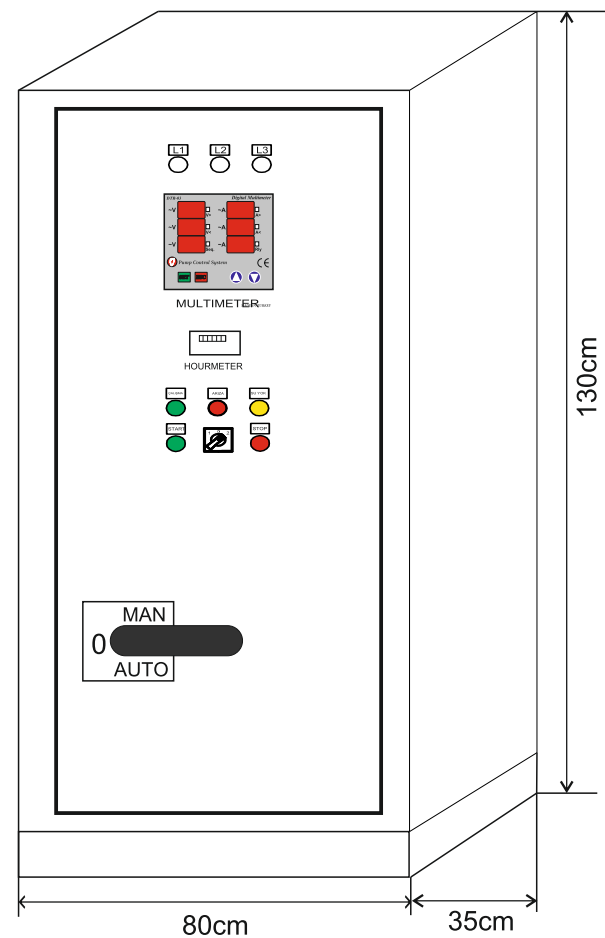

PANEL TYPE : STAR DELTA CONTROL PANEL

TECHNICAL DATA

NUMBER OF PUMP : 1
PUMP POWER : 132 KW
PUMP CURRENT : 230 A
CONNECTION TYPE : START DELTA

SUPPLY VOLTAGE : 3X400 V /230V 50 Hz AC , PE
PROTECT : IP 55

CODE	DRAW	CONTROL	PROTECT	DATE
KRK-1850554	G.UĞUR	Z.KARAKAYA	IP-55	04.05.2021
 ELEKTRİK İNŞ.TURZ SAN VE TİC. LTD.ŞTİ	CONTACT www.krkelektrik.com		PAGE 1 / 5	
1x132KW STAR DELTA PANEL				

MATERIAL LIST

NO	PANEL CODE	PRODUCT CODE	DESCRIPTION	MARK
1	Q1		400A COMPACT	CHINT
2	F2		3X63A FUSE	CHINT
3	Q2		Ex9UE220275 3P+N	CHINT
4	U1	EM-07	MULTIMETER	TENSE
5	1K1 - 1K3	NC2-150	150A CONTACTOR	CHINT
6	1K2	NC2-115	115A CONTACTOR	CHINT
7	U2	BSS-02	LIQUID LEVEL CONTROL	BLACKSTN
8	U3	BPP-01	PTC PROTECT RELAY	BLACKSTN
9	F3-F4-F5	186417	10A CONTROL FUSE	CHINT
10	S1	629009	1 -0 - 2 PAKO SWITCH	LEGRAND
11	S2	BPB-G/K10	START SWITCH	BREKA
12	S3	BPB-R/K01	STOP SWITCH	BREKA
13	S4	BES-/K01	EMERGENCY STOP	BREKA
14	H1-H2-H3	BSLG230D	22mm SIGNAL LAMP	BREKA
15	H4-H5-H6-H7	BSLG230D	22mm SIGNAL LAMP	BREKA
16	CT-1/2/3	ESCT 2153	300A CURRENT TRANSFORMER	ZEMİNG
17	Zs1	630632	HOUR METER	BAUSER