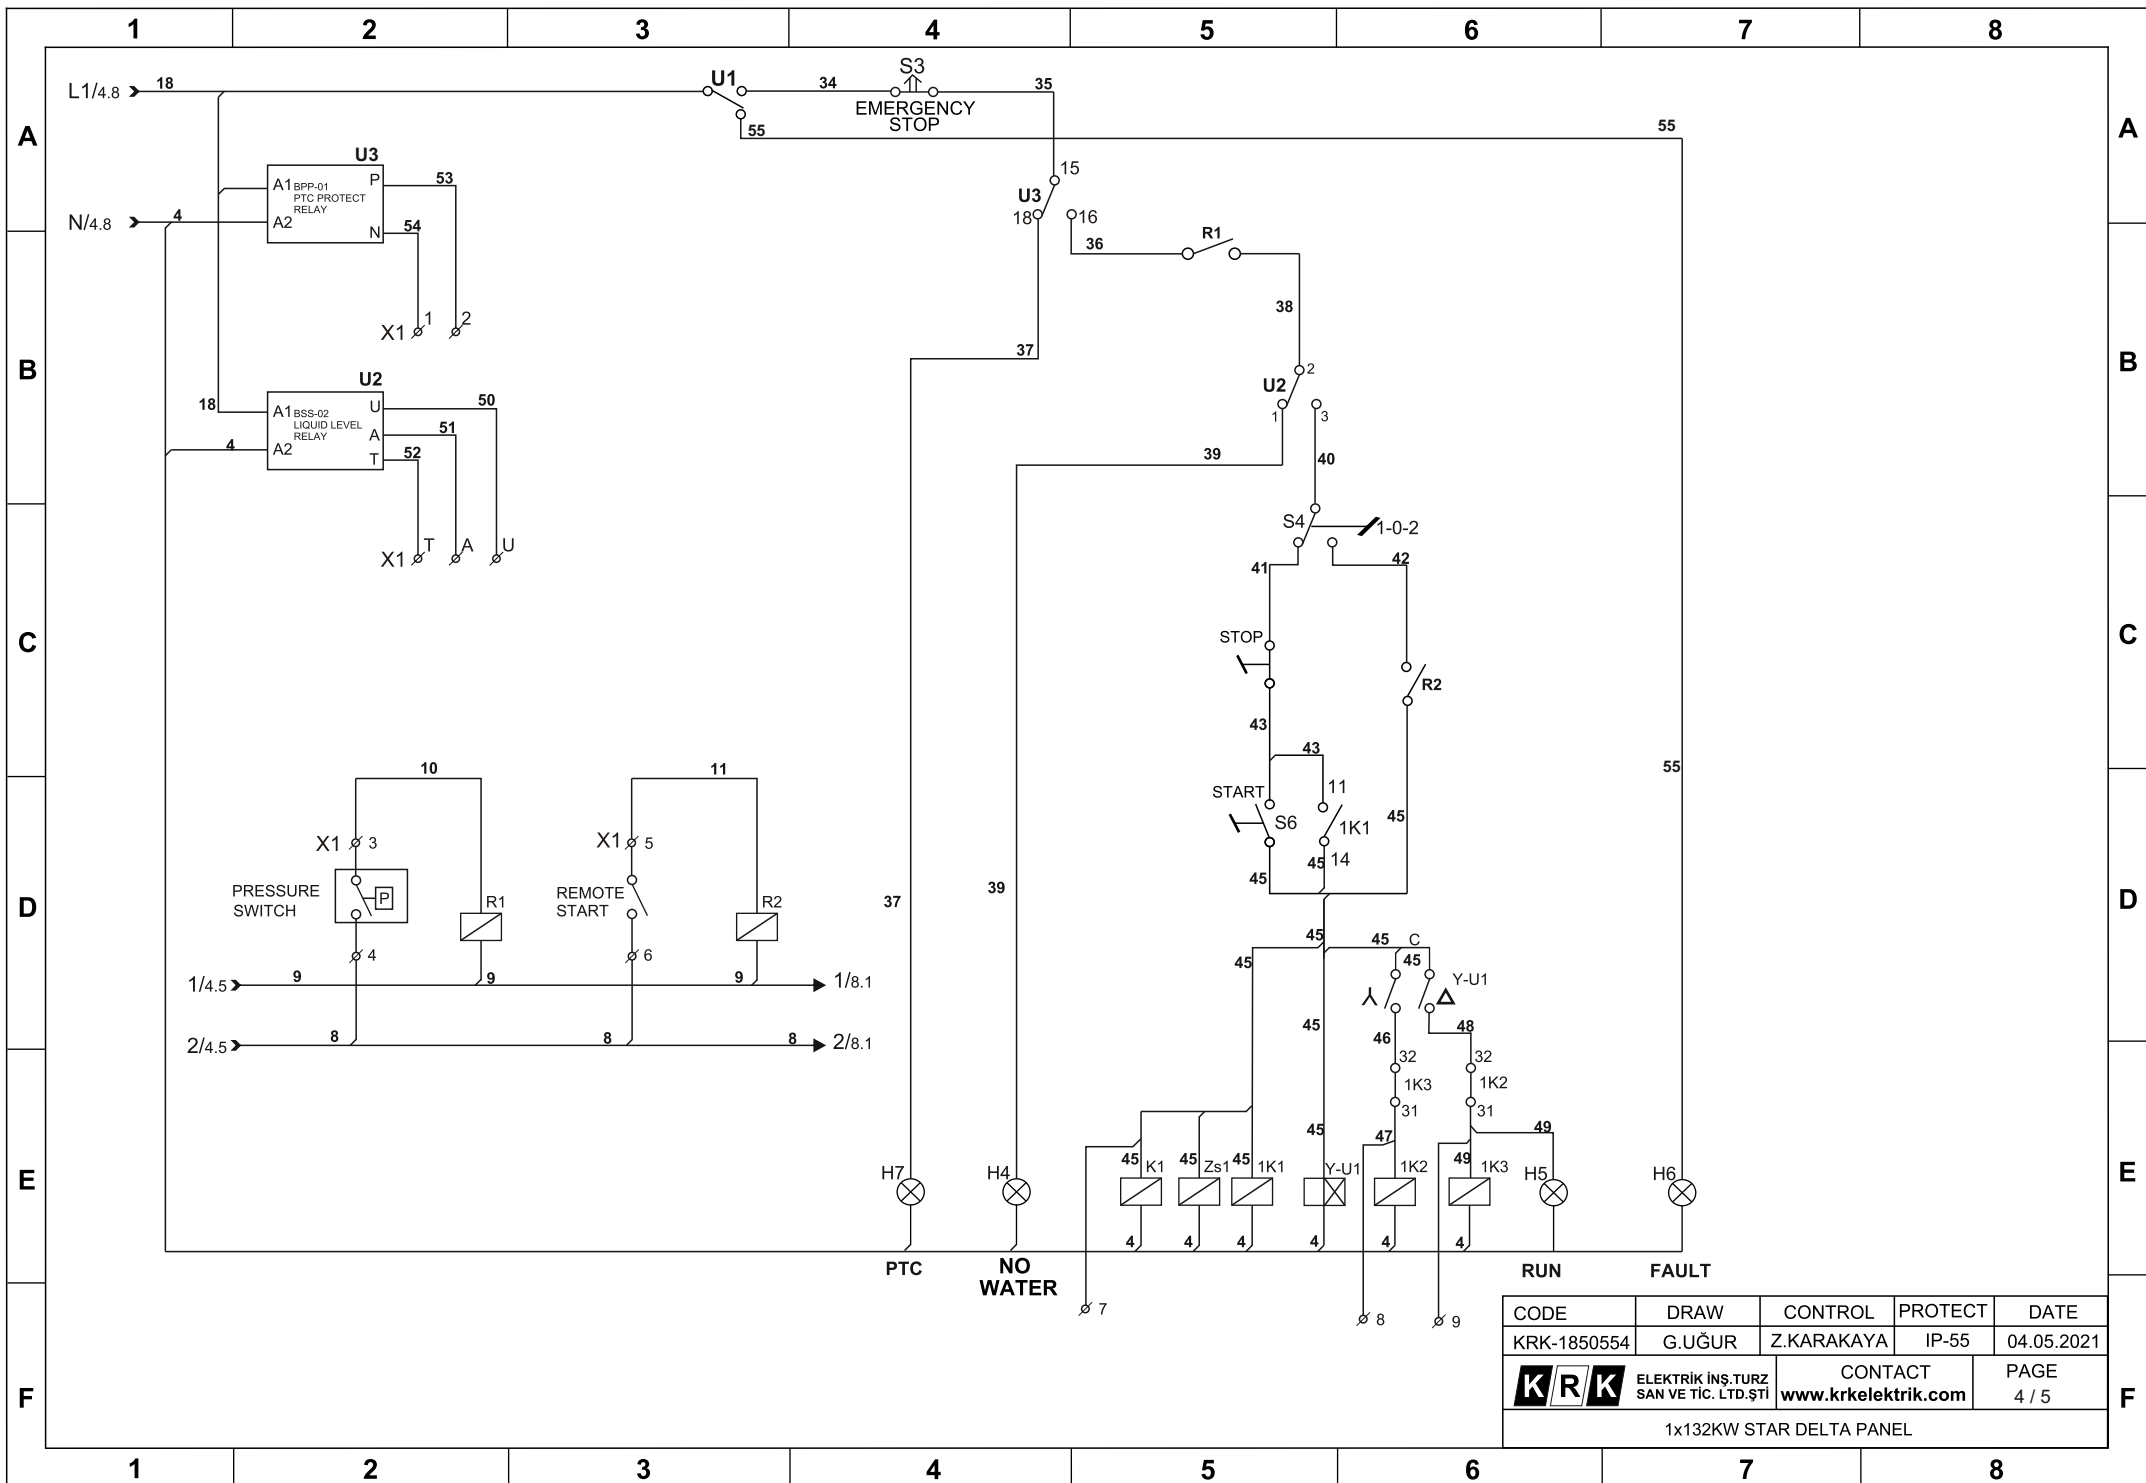

CODE	DRAW	CONTROL	PROTECT	DATE
KRK-1850554	G. UĞUR	Z. KARAKAYA	IP-55	04.05.2021
KRK	ELEKTRİK İNŞ. TURİZM VE TİC. LTD. ŞTİ	CONTACT www.krkelektrik.com	PAGE 4 / 5	
1x132KW STAR DELTA PANEL