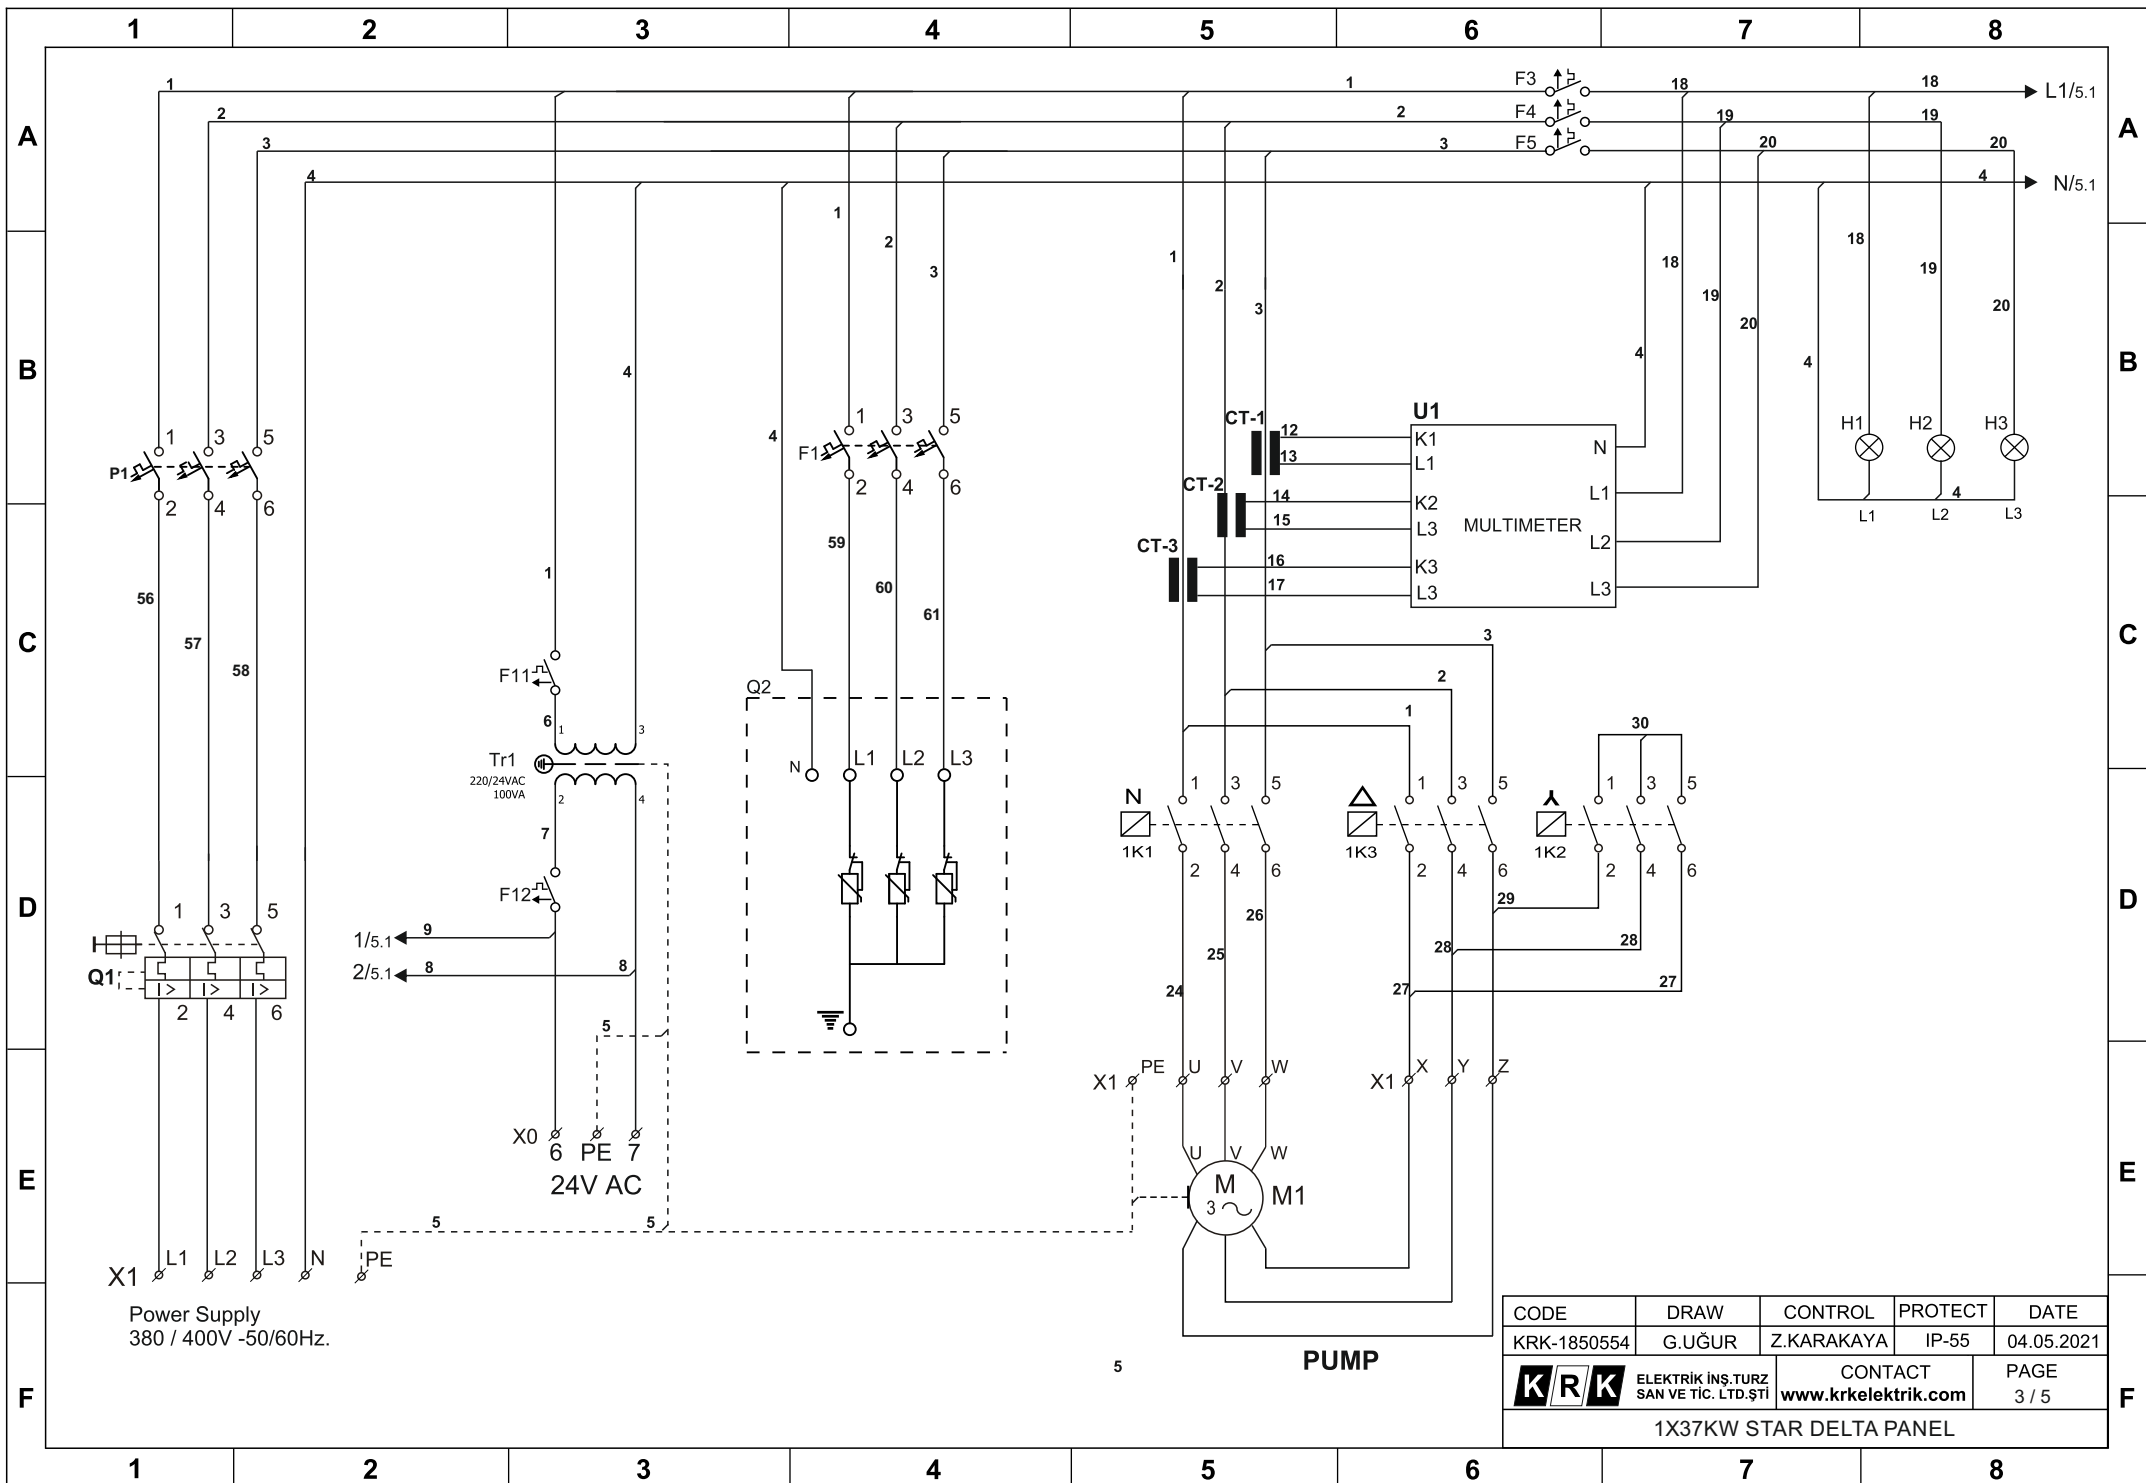

Power Supply
380 / 400V -50/60Hz.

CODE	DRAW	CONTROL	PROTECT	DATE
KRK-1850554	G. UĞUR	Z. KARAKAYA	IP-55	04.05.2021

KRK ELEKTRİK İNŞ. TURİZM VE TİC. LTD. ŞTİ	CONTACT www.krkelektrik.com	PAGE 3 / 5

1X37KW STAR DELTA PANEL