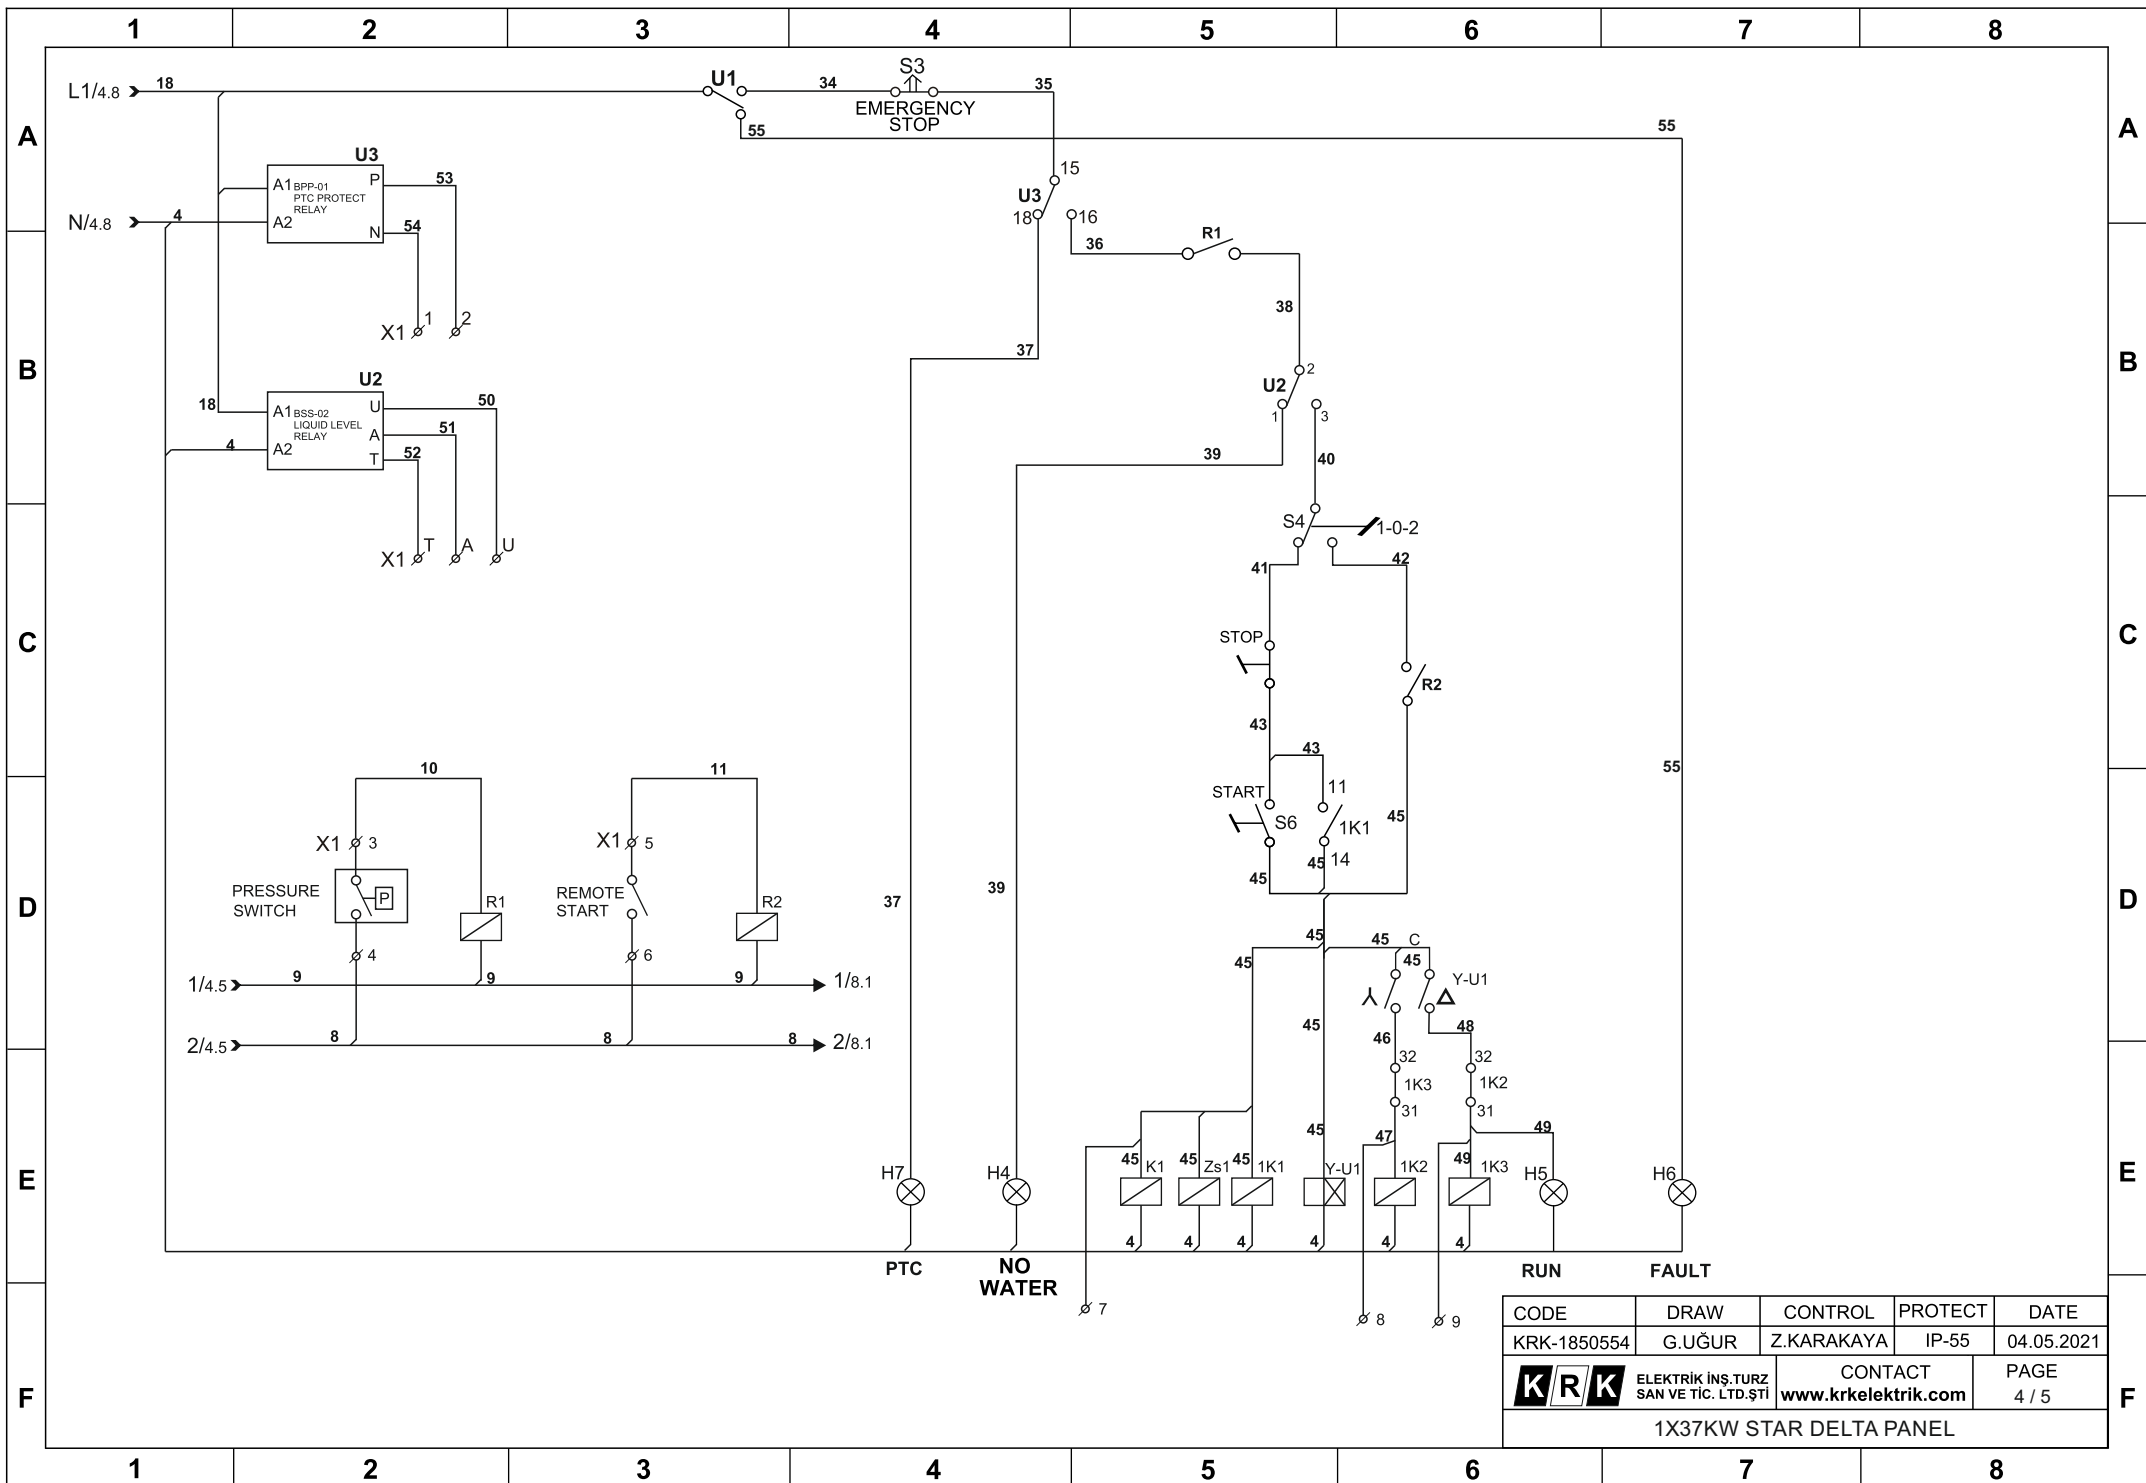

CODE	DRAW	CONTROL	PROTECT	DATE
KRK-1850554	G. UĞUR	Z.KARAKAYA	IP-55	04.05.2021
KRK	ELEKTRİK İNŞ.TURZ SAN VE TİC. LTD.ŞTİ	CONTACT www.krkelektrik.com	PAGE 4 / 5	
1X37KW STAR DELTA PANEL